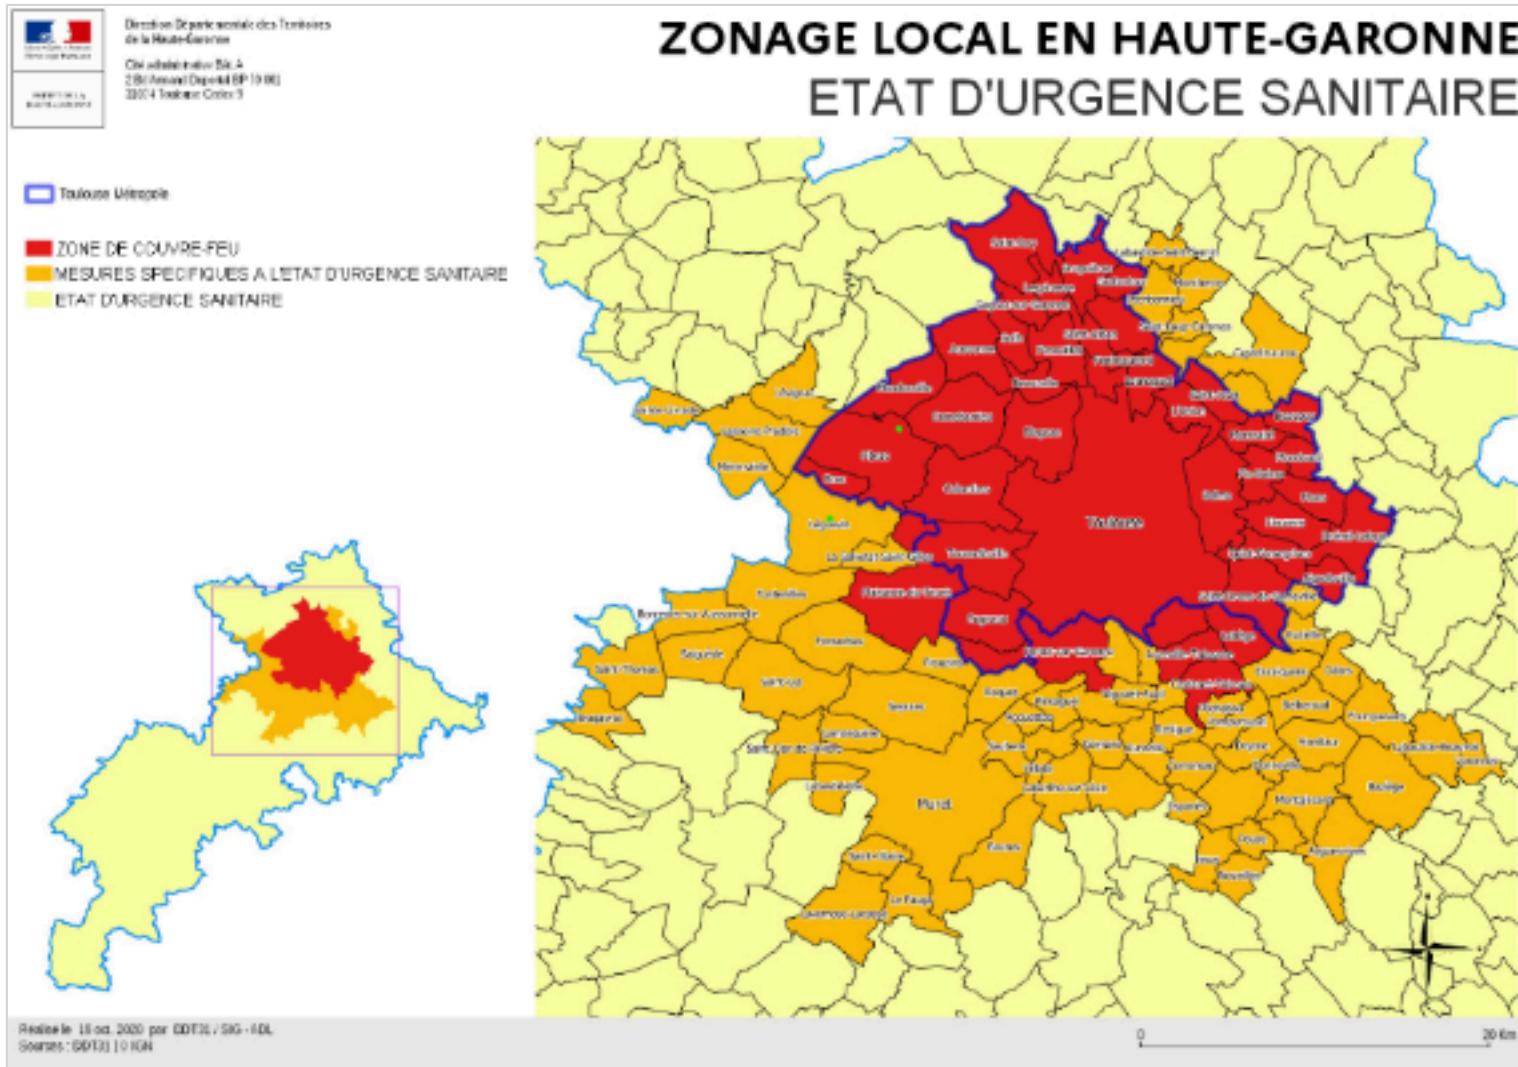

-Infos coronavirus

Site internet du gouvernement

Actualisé en temps réel

<https://www.gouvernement.fr/info-coronavirus>

Téléphone

0 800 130 000

Vous pouvez consultez ci-dessous les différentes informations actualisées concernant la covid19 dans notre région.

[🔗 Point de situation ARS](#)

[Visualiser Point de situation ARS.](#)

[🔗 Communiqué de presse couvre feu](#)

[Visualiser le communiqué de presse couvre feu](#)

[🔗 Arrêté alerte sanitaire](#)

[Visualiser le fichier L'arrêté alerte sanitaire](#)

Carte des 43 communes de la région toulousaine concernées par le couvre feu sanitaire

La carte est zoomable